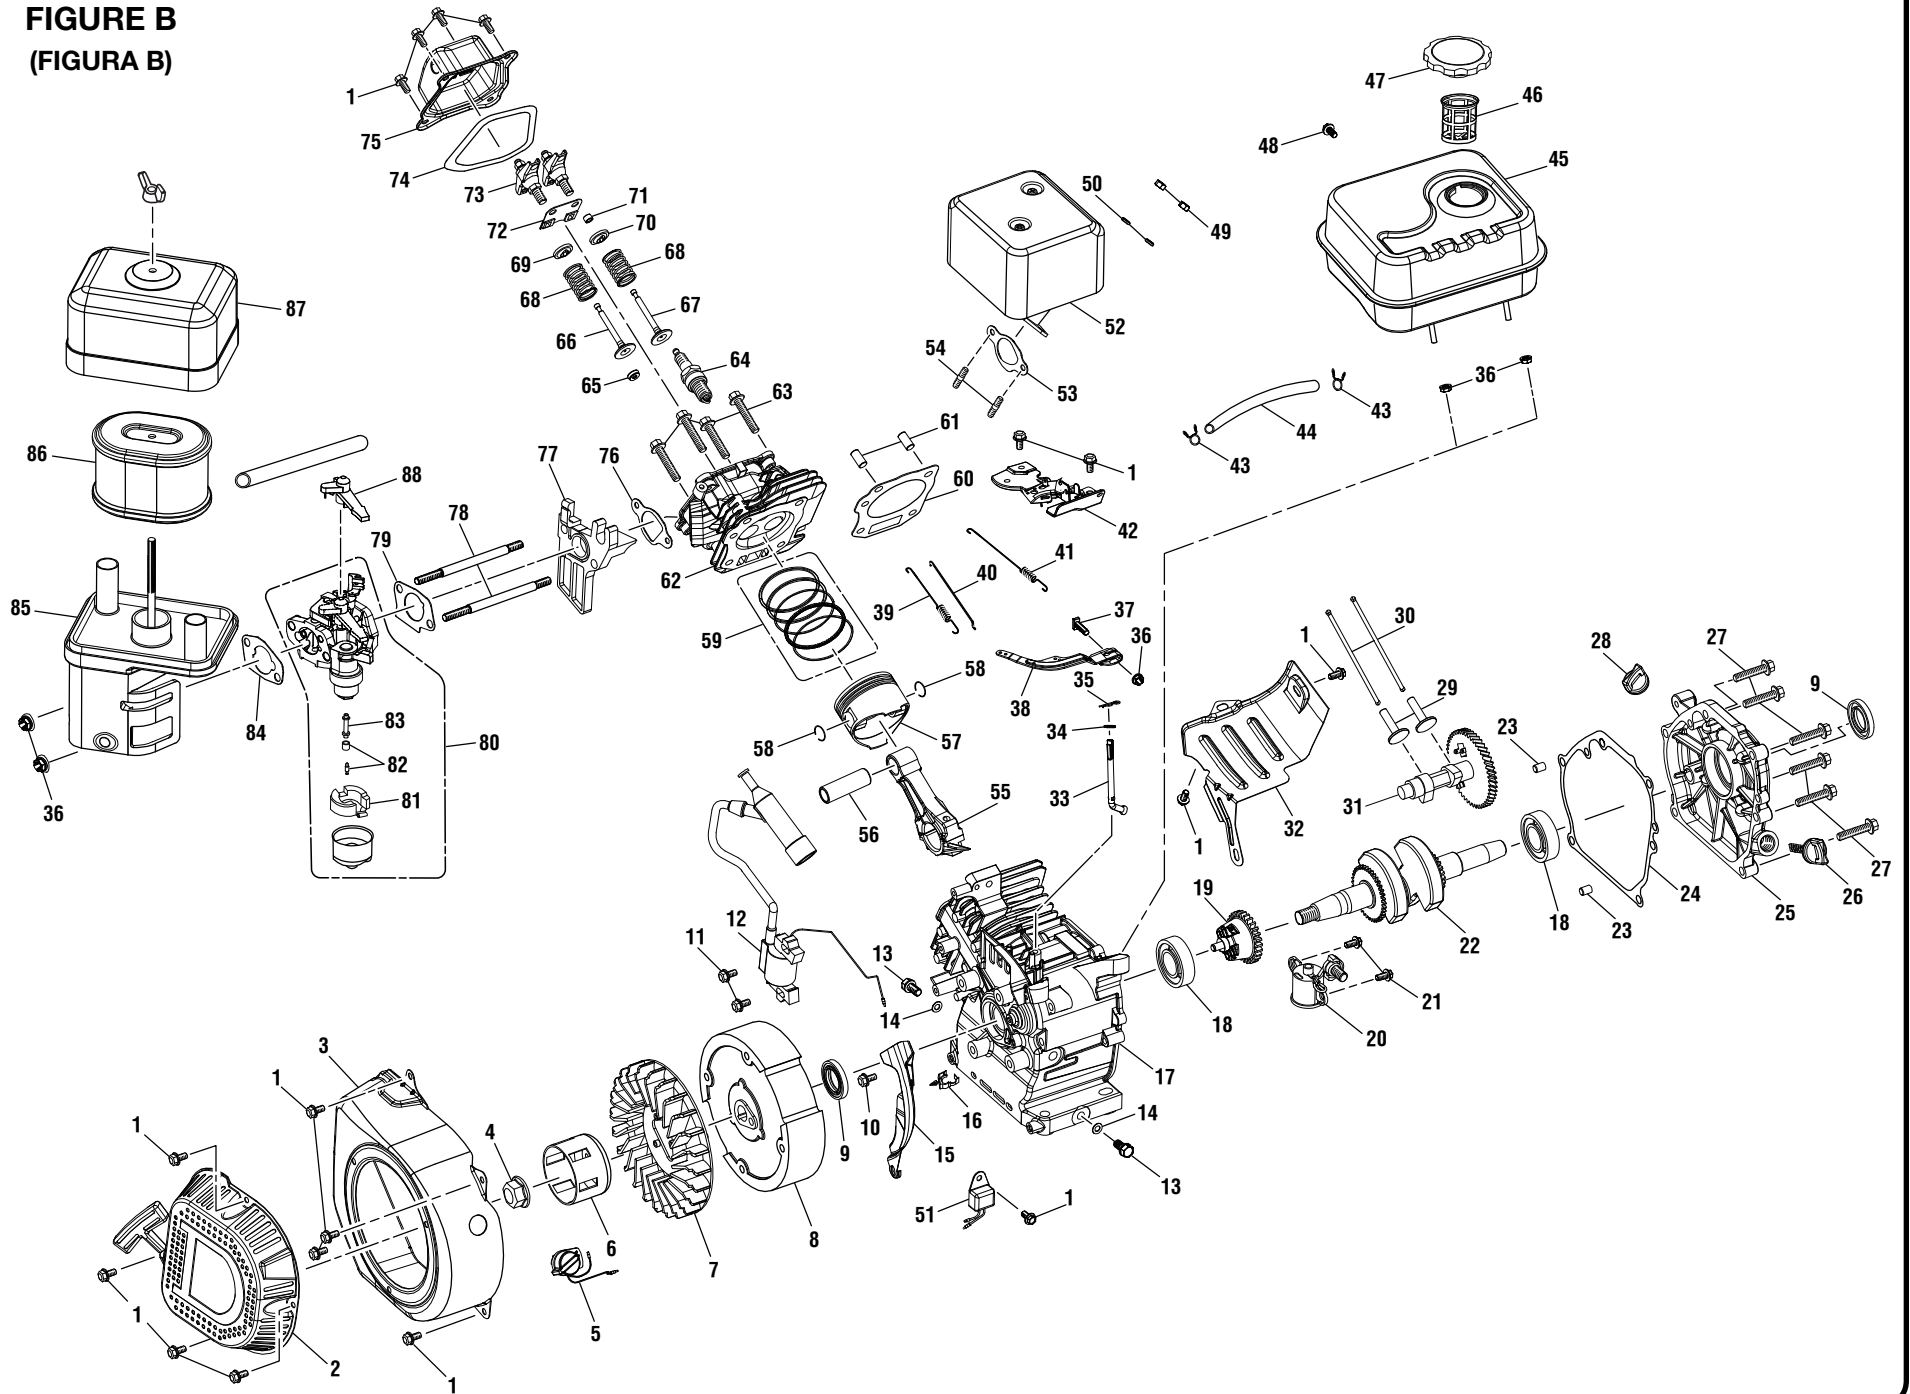

POWERSTROKE PRESSURE WASHER — MODEL NO. PS80522

FIGURE B
(FIGURA B)

POWERSTROKE PRESSURE WASHER – MODEL NO. PS80522

The model number will be found on a label attached to the frame. Always mention the model number in all correspondence regarding your **PRESSURE WASHER** or when ordering replacement parts.

FIGURE B PARTS LIST